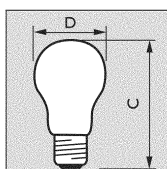

### Lámparas de incandescencia

**FECHA INSERCIÓN**

Dimensiones en mm.

Tipo	D nom.	C máx.
E 27	55	95

Dimensiones en mm.

Tipo	D	C
E14 T45	45	77
E27 T45	45	74

Dimensiones en mm.

Tipo	D nom.	C máx.
E27 A55	55	97
E27 A65	65	123,5
E27 A80	80	145,5
E40 A88	88	186

Dimensiones en mm.

Tipo	D nom.	C máx.
E27 A55	55	97

**SOFTONE****FABRICANTE****LOCALIZACIÓN**

Tipo	Potencia	Casquillo	V.	U.E.	Pallet	EOC	PVR (€)
BELLE	40W	E27	230V	120	1920	00821084	<b>1,42</b>
BELLE	60W	E27	230V	120	1920	00823484	<b>1,42</b>
BELLE	75W	E27	230V	120	1920	00825884	<b>1,49</b>
BELLE	100W	E27	230V	120	1920	00827284	<b>1,49</b>